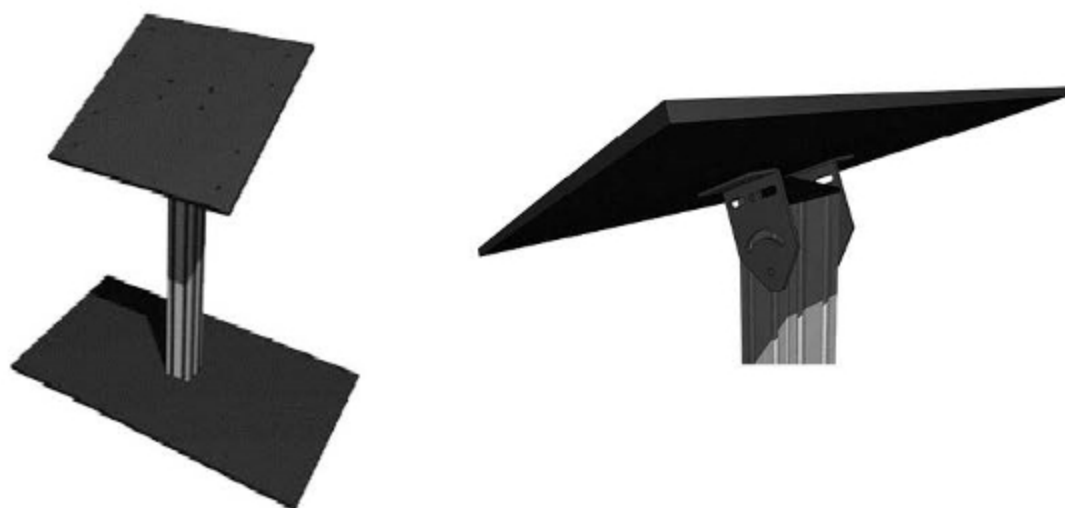

**WEWA-TV™** Aluprofil Standpult/Standfuß  
für Touchscreen-Systeme von 26"-50"

**Spezifikationen WEWA-TV**

**Aluprofil Standpult/Standfuß 26"-50"**

► Befestigung	VEESA 200 x 400 mm + VEESA 400 x 400 mm
► Kabelmanagement	•
► Befestigungsmöglichkeit	Bohrlöcher
► Neigbar	ca. 90°
► Farbe	In verschiedenen Boxalfarben erhältlich / VEESA+Grundplatte-schwarz
► Gewicht	ca. 45kg
► Belastbar	bis ca. 50kg flächig verteilt
► Abmessungen (lxbxh cm)	ca. 52,5 x 93,0 x 90,0 cm